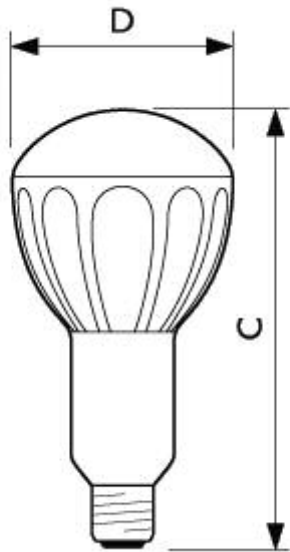

**Generelt**

PRODUKTDATA	
Bestillingsnummer	192462 36
Produktkode	871150019246236
Produktnavn	HPR 125W E27 CRP
Bestil på produktnavn	HPR 125W E27 CRP/16
Pakningstype	Rund pakning
Antal pr. pakning	1
Pakning config.	16
Antal pakninger pr. yderkarton	16
Stregkode på produkt	8711500192462
Stregkode på mellempakning - EAN2	-
Stregkode på yderkarton	8711500192479
Logistik kode - 12NC	9280 646 09803
ILCOS-kode	-
Nettovægt pr. stk.	0.220 (KG)
Afløser	-
Watt Rated[W]	125W
Sokkel	E27
Pakningstype	CRP [Rund pakning]
Pakningskonfiguration	16
Brændestilling	Universal
Primær anvendelsesområde	Reprografi
Nettovægt[gr]	220
Spænding[A]	1.15

Dimensioner

PRODUKTDIMENSIONER	
Egenskab	Værdi
Totallængde C	217 mm
Diameter D	110 mm

©2004 Koninklijke Philips Electronics N.V. Alle rettigheder forbeholdes. [Politik om personlige oplysninger Philips](#). Adgang til og brug af denne side er underlagt følgende [Betingelser](#).